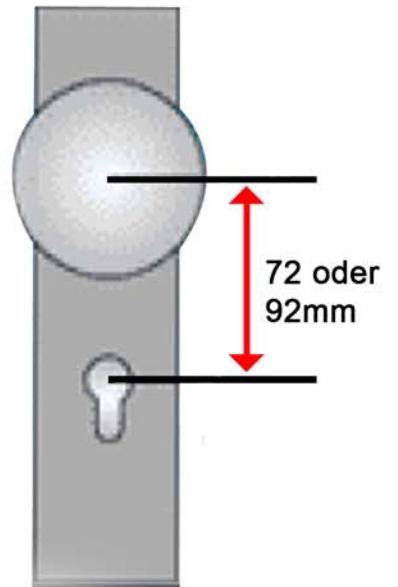

Löhstraße 16
41747 Viersen

Tel: 0 21 62 / 3 40 65

Fax: 0 21 62 / 3 40 66

info@einbruchschutz-viersen.de

www.einbruchschutz-viersen.de

welches Schloss braucht meine Tür

Stulpbreite
abgerundet oder eckig

Dornmaß: ab 20 mm in 5 mm schritten
(z.B. 25mm,30mm,35mm u.s.w.)

Für den kauf eines neuen Schlosses
benötigen Sie folgende Maße:

Dornmaß: _____ mm

Vierkant: _____ mm

Stulpbreite _____ mm

Entfernung: _____ mm

DIN Richtung: _____ mm