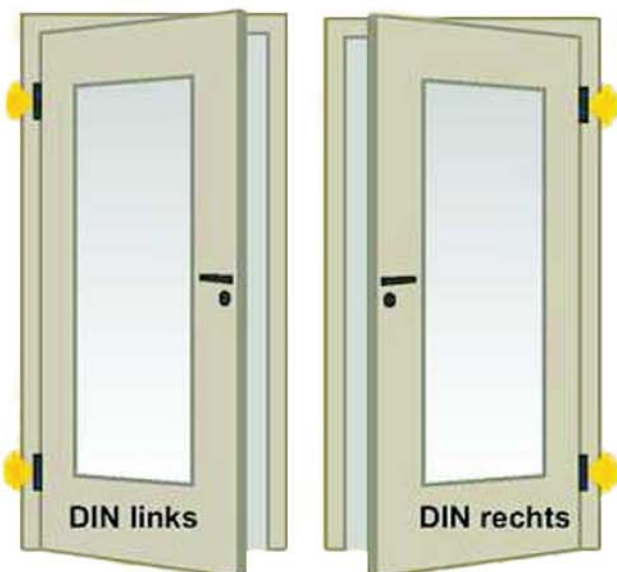

Löhstraße 16
41747 Viersen

Tel: 0 21 62 / 3 40 65

Fax: 0 21 62 / 3 40 66

info@einbruchschutz-viersen.de

www.einbruchschutz-viersen.de

welches Schloss braucht meine Tür

Stulpbreite
abgerundet oder eckig

Dornmaß: ab 20 mm in 5 mm schritten
(z.B. 25mm,30mm,35mm u.s.w.)

Für den kauf eines neuen Schlosses
benötigen Sie folgende Maße:

Dornmaß: _____ mm

Vierkant: _____ mm

Stulpbreite _____ mm

Entfernung: _____ mm

DIN Richtung: _____ mm