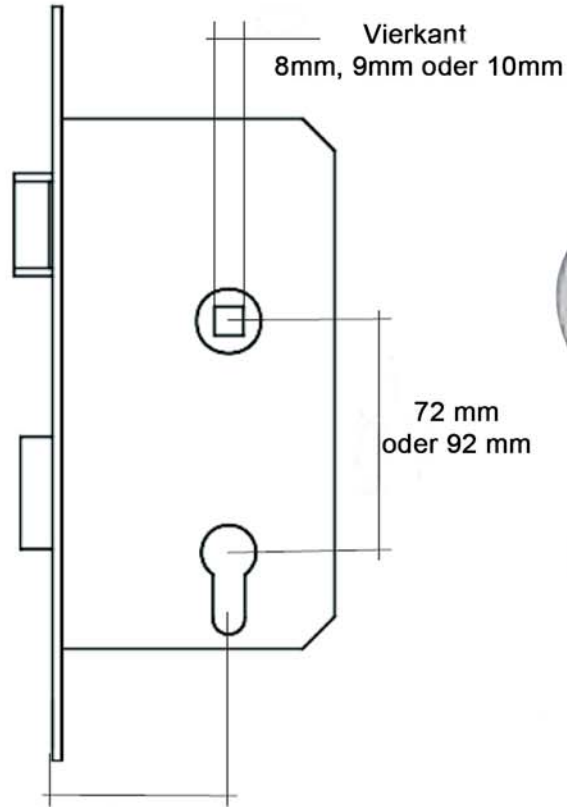

Löhstraße 16
41747 Viersen

Tel: 0 21 62 / 3 40 65

Fax: 0 21 62 / 3 40 66

info@einbruchschutz-viersen.de

www.einbruchschutz-viersen.de

welches Schloss braucht meine Tür

Stulpbreite
abgerundet oder eckig

Dornmaß: ab 20 mm in 5 mm schritten
(z.B. 25mm,30mm,35mm u.s.w.)

Für den kauf eines neuen Schlosses
benötigen Sie folgende Maße:

Dornmaß: _____ mm

Vierkant: _____ mm

Stulpbreite _____ mm

Entfernung: _____ mm

DIN Richtung: _____ mm